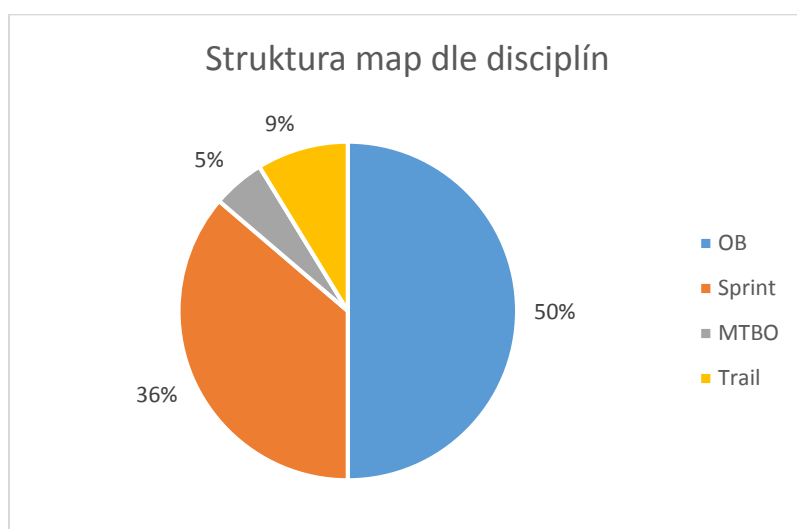

Tab. 1 Stav za oddíly, které vydaly nové mapy (bez počtu map v jiném kraji).

Klub	Počet OL kraj	ISOM	Sprint	MTBO	LOB	Trail
AOP	7	5	2			
ASU	17	13	4			
DOB	7					7
GIG	4			4		
JPV	15	4	11			
KON*	0					
KSU	4	4				
OOL	2	2				
PLU	4	4				
SSU	3		3			
STE	6	2	4			
UOL	11	6	5			
CELKEM	80	40	29	4	0	7

*Vydání mapy Dřínová bylo přesunuto na rok 2017

Zpracoval: Luděk Krτίčka, krajský kartograf

21. 11. 2016