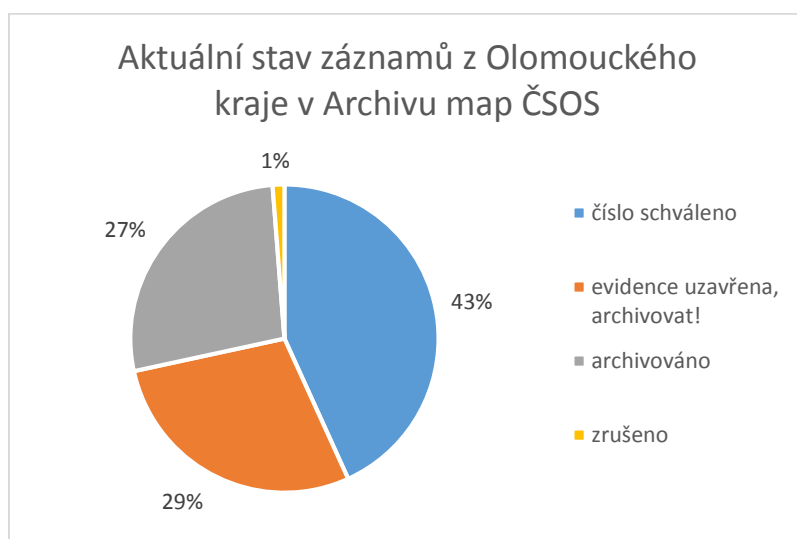

Tab. 1 Stav za oddíly, které vydaly nové mapy (bez počtu map v jiném kraji).

Klub	Počet OL kraj	ISOM	Sprint	MTBO	LOB	Trail
AOP	7	5	2			
ASU	17	13	4			
DOB	7					7
GIG	4			4		
JPV	15	4	11			
KON*	0					
KSU	4	4				
OOL	2	2				
PLU	4	4				
SSU	3		3			
STE	6	2	4			
UOL	11	6	5			
CELKEM	80	40	29	4	0	7

*Vydání mapy Dřínová bylo přesunuto na rok 2017

Zpracoval: Luděk Krτίčka, krajský kartograf

21. 11. 2016